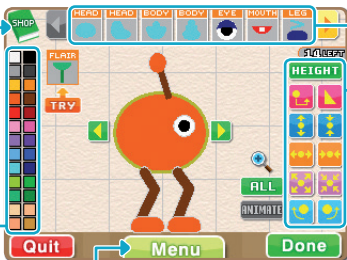

Je eigen Formees creëren

Sleep de beschikbare vormen en laat ze boven het tekenbord los om een Formee te creëren. Raak of aan om de verschillende opties binnen een vormcategorie te bekijken. Raak aan om de geselecteerde vorm schermvullend weer te geven. Gebruik om in of uit te zoomen en om over het tekenbord te bewegen. Raak aan om de vorm weer op normale grootte weer te geven.

Winkelcatalogus

Kies SHOP (winkel) om de winkelcatalogus te bekijken. Hier kun je nieuwe vormen kopen en andere Formees, zoals je gast-Formees, bekijken.

Kleurenpalet

Vormen

Transformatieopties

Hier kun je vormen geheel naar wens aanpassen. Je kunt ze kopiëren, vergroten, verkleinen en nog veel meer.

Opmerking: naarmate je vordert in het spel, worden er meer knoppen en menuopties beschikbaar.

QR Codes lezen

Kies PLAY (spelen), CAMERA en READ A QR CODE (een QR Code lezen). Gebruik vervolgens de buitenste camera's om een QR Code te lezen. Je kunt alle Formees die je op deze manier vindt, als gast op je planeet opslaan.