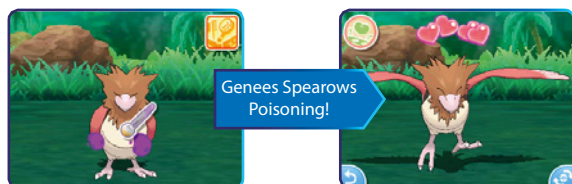

Genees Spearows Poisoning!

Bevrijd Eevee van Paralysis!

Pokémon die zeer op je gesteld zijn geraakt, gaan tot het uiterste voor je. Soms ontwijken ze zelfstandig aanvallen van andere Pokémon - en ze zetten zelfs door als ze bijna bezwijken!