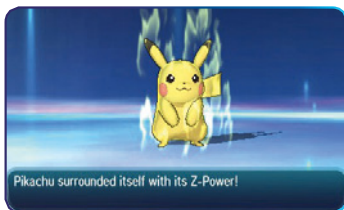

Pikachu surrounded itself with its Z-Power!