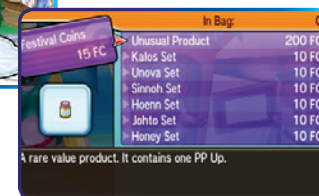

Speur naar zeldzame voorwerpen in goody shops!