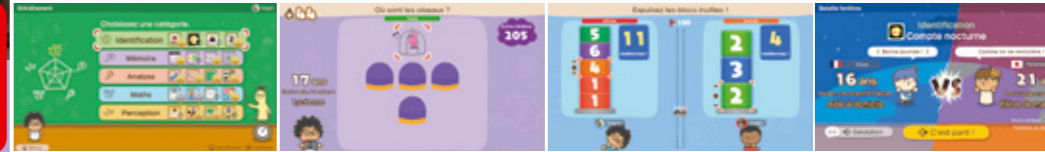

DÉTERMINEZ EN FAMILLE ET ENTRE AMIS QUI EST LE PLUS INTELLIGENT !

Qui dans votre famille a le cerveau le plus vigoureux ? Mettez votre matière grise au travail pour le découvrir dans Cérébrale Académie : Bataille de méninges pour Nintendo Switch. Remuez-vous les méninges avec cinq catégories de défis : identification, mémoire, analyse, maths et perception. Jouez à jusqu'à simultanément ou affrontez des adversaires du monde entier dans des batailles fantômes*. Ne manquez pas cette occasion de renforcer la vigueur de vos cellules grises en participant à toutes sortes d'exercices, que ce soit en résolvant des puzzles coriaces en solo ou en affrontant vos adversaires dans des compétitions endiablées !

Cérébrale Académie : Bataille de méninges

• Genre : Éducation • Éditeur Nintendo • Sortie : 03.12.2021

Modes de jeu compatibles	TV	Mode TV	Mode sur table	Mode portable
		1-4	1-4	1-2

En ligne** : 1 joueur Local sans fil* : Jusqu'à 1-4 joueurs

© Nintendo