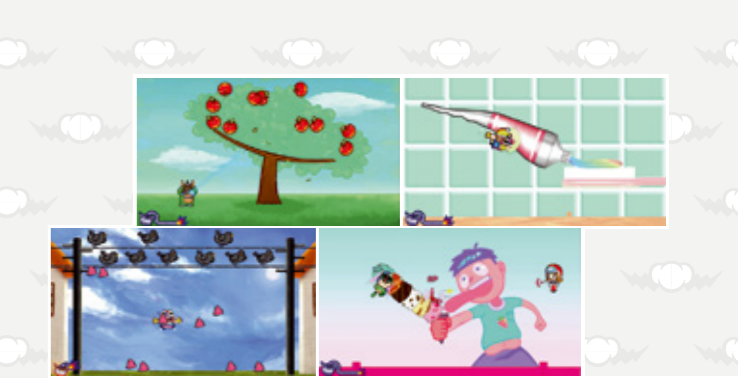

Miitopia

• **Genre:** Aventure, RPG, Simulation • **Éditeur :** Nintendo

Modes de jeu compatibles	Mode TV	Mode sur table	Mode portable
	1	1	1

© Nintendo