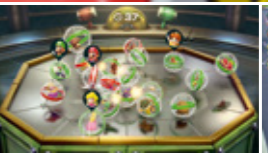

Encore plus de fun !

ONLINE
Nintendo Switch Online