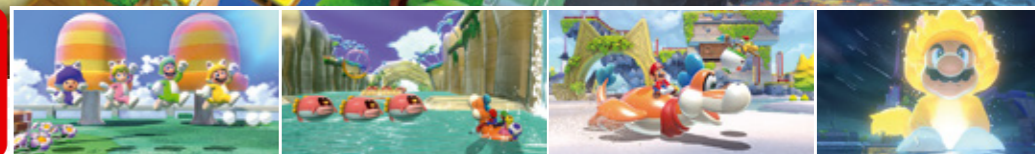

Encore plus de fun !

ONLINE
Nintendo Switch Online