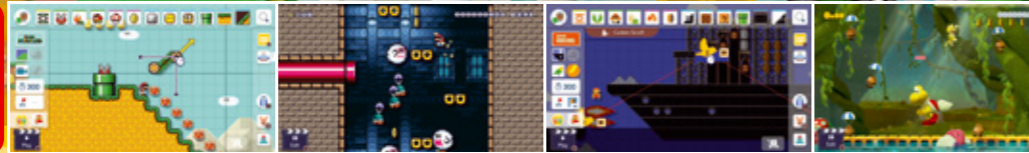

CRÉEZ QUAND VOUS VOLEZ... JOUEZ AVEC QUI VOUS VOLEZ !

Brisez les conventions pour créer les stages Super Mario dont vous avez toujours rêvé dans Super Mario Maker 2, en exclusivité sur Nintendo Switch ! Avec toute une panoplie d'outils, d'éléments de stage et de fonctionnalités à votre disposition, donnez libre cours à votre imagination pour façonner des stages uniques à partager avec vos amis et des joueurs du monde entier.

Super Mario Maker 2

• **Genre:** Plateformes • **Éditeur:** Nintendo

Modes de jeu compatibles	Mode TV	Mode sur table	Mode portable
	1-4***	1-4***	1***

En ligne***: Jusqu'à 4 joueurs Local sans fil: Jusqu'à 4 joueurs