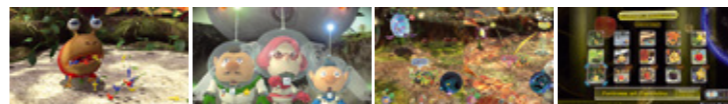

UN SUPER MARIO INTÉMPÉREL, OÙ, QUAND ET AVEC QUI VOUS VOLEZ !

Courez, sautez et bondissez à travers plus de 160 stages en 2D à défilement latéral dans le plus pur style des jeux Super Mario avec New Super Mario Bros. U Deluxe sur Nintendo Switch.

Jusqu'à quatre joueurs* peuvent s'associer pour récolter des pièces et se débarrasser de leurs ennemis dans leur course folle vers le drapeau, ou encore s'affronter dans une compétition amicale pour grappiller un maximum d'or !

New Super Mario Bros. U Deluxe

• Genre: Plateformes • Éditeur : Nintendo

Modes de jeu compatibles	TV	Mode TV	CS	Mode sur table	Switch	Mode portable
	1-4*	1-4*	1	1-4*	1	

© 2012 - 2018 Nintendo