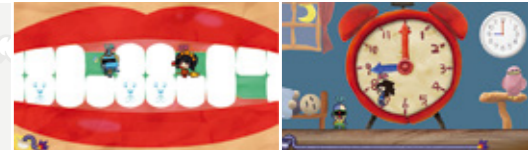

Miitopia

• **Genre:** Aventure, RPG, Simulation • **Éditeur :** Nintendo

Modes de jeu compatibles	Mode TV	Mode sur table	Mode portable
	1	1	1

© Nintendo