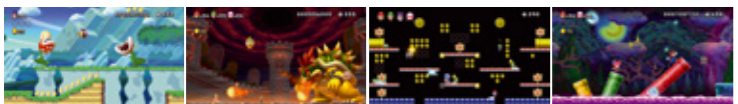

UN SUPER MARIO INTÉMPÉREL, OÙ, QUAND ET AVEC QUI VOUS VOLEZ !

Courez, sautez et bondissez à travers plus de 160 stages en 2D à défilement latéral dans le plus pur style des jeux Super Mario avec New Super Mario Bros. U Deluxe sur Nintendo Switch.

Jusqu'à quatre joueurs* peuvent s'associer pour récolter des pièces et se débarrasser de leurs ennemis dans leur course folle vers le drapeau, ou encore s'affronter dans une compétition amicale pour grappiller un maximum d'or !

New Super Mario Bros. U Deluxe

• Genre: Plateformes • Éditeur : Nintendo

Modes de jeu compatibles	TV	Mode TV	CS	Mode sur table	Switch	Mode portable
	1-4*	1-4*	1	1-4*	1	

© 2012 - 2018 Nintendo