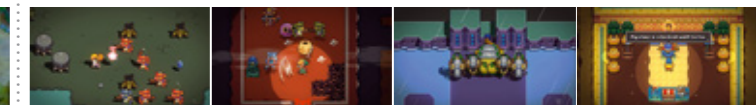

GARDEZ LE RYTHME ET SAUVEZ HYRULE

Débutez votre aventure dans la peau de Cadence, l'héroïne de la série Crypt of the NecroDancer. Vous pourrez même incarner Link ou la princesse Zelda pour poursuivre votre périple. Explorez un monde et des donjons générés aléatoirement à travers une quête pour sauver Hyrule dans cette aventure rythmique unique ! Aventurez-vous dans les mystérieux Bois perdus, parcourez les ruelles du village Cocorico et visitez de nombreux lieux inoubliables de la série The Legend of Zelda.

Cadence of Hyrule – Crypt of the NecroDancer Featuring The Legend of Zelda

• Genre: Aventure, Musique • Éditeur : Nintendo

Modes de jeu compatibles	TV Mode TV	CS Mode sur table	SP Mode portable
	1-2*	1-2*	1

En ligne**: Jusqu'à 1 joueurs Local sans fil*: Jusqu'à 2 joueurs

Également disponible en version digitale sur Nintendo eShop