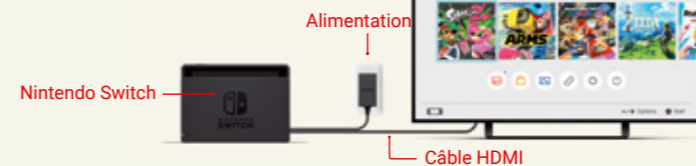

# La Nintendo Switch offre trois modes de jeu.

Glissez votre Nintendo Switch dans sa station d'accueil pour jouer en HD sur votre téléviseur.

Facile à raccorder  
à votre téléviseur

Branchez le cordon d'alimentation et le câble HDMI (tous deux inclus) à la station d'accueil.