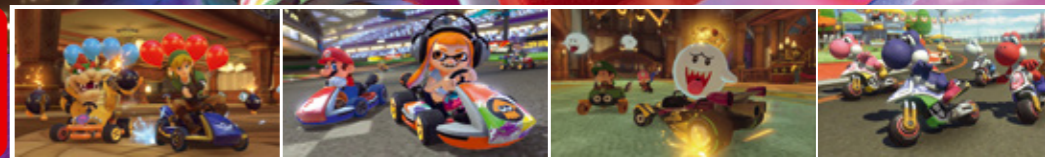

LES COURSES, LES BATAILLES – TOUT EST DELUXE !!

Profitez de la version définitive de Mario Kart 8 quand et où vous voulez et même à jusqu'à 8 joueurs en multijoueur local sans fil. Tous vos circuits et personnages favoris sont de retour, et de nouveaux personnages les ont rejoints ! Les joueurs peuvent maintenant transporter deux objets à la fois et le mode bataille a été entièrement révisité !

© 2017 Nintendo

Mario Kart 8 Deluxe

• **Genre:** Course, Fête • **Uirgever:** Nintendo

Modes de jeu compatibles	Mode TV	Mode sur table	Mode portable	
		1-4*	1-4*	1

En ligne**: Jusqu'à 12 joueurs Local sans fil*: Jusqu'à 8 joueurs