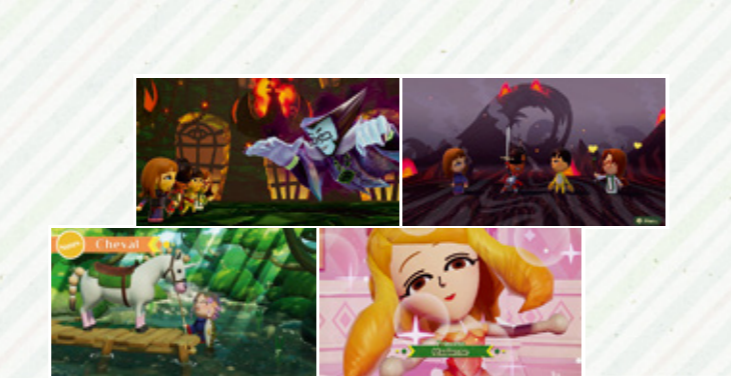

Également disponible sur
Nintendo eShop

MII ET MES AMI(E)S !

Embarquez pour une aventure complètement déjantée en compagnie de tous vos amis dans Miitopia sur Nintendo Switch ! Créez votre propre équipe de Mii et affrontez l'avatar du mal qui a volé les visages de tous les habitants de Miitopia, y compris celui du roi ! Récupérez-les et rétablissez l'équilibre du royaume grâce au pouvoir de l'amitié. Créez des Mii inspirés de vos amis et ennemis de la vraie vie et peuplez votre propre Miitopia ! Façonnez votre héros ou héroïne Mii comme bon vous semble et distribuez les rôles à qui vous voulez, de vos courageux frères et sœurs d'armes au grand méchant en personne : l'avatar du mal. Cette aventure n'appartient qu'à vous !

Démo gratuite
www.pegi.info

Miitopia

• **Genre:** Aventure, RPG, Simulation • **Éditeur :** Nintendo

Modes de jeu compatibles	Mode TV	Mode sur table	Mode portable
	1	1	1

© Nintendo

Également disponible sur
Nintendo eShop

RÉAGISSEZ RAPIDEMENT AVANT DE RIRE !

Affrontez plus de 200 micro-jeux délicieusement farfelus - des mini-jeux ultra-rapides qui respirent le plaisir - seul ou avec un ami ! Lorsque le tristement célèbre game designer Wario et son équipe sont engloutis par sa dernière création, ils doivent utiliser toutes leurs capacités absurdes pour s'échapper. Comment ? En jouant aux micro-jeux, bien sûr ! Par exemple, en s'échappant d'un sac poubelle ou en arrachant les poils des aisselles d'une statue. WarioWare : Get It Together! est un festin de micro-jeux délicieusement insensé à savourer seul ou avec des amis.

Démo gratuite
www.pegi.info

WarioWare: Get It Together!

• **Genre:** Action, Fête • **Éditeur :** Nintendo

Modes de jeu compatibles	Mode TV	Mode sur table	Mode portable
	1-4*	1-4*	1**