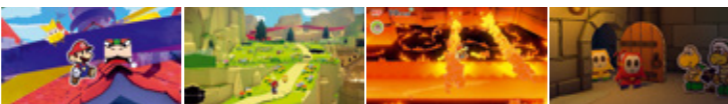

UN SUPER MARIO INTÉMPÉREL, OÙ, QUAND ET AVEC QUI VOUS VOLEZ !

Courez, sautez et bondissez à travers plus de 160 stages en 2D à défilement latéral dans le plus pur style des jeux Super Mario avec New Super Mario Bros. U Deluxe sur Nintendo Switch.

Jusqu'à quatre joueurs* peuvent s'associer pour récolter des pièces et se débarrasser de leurs ennemis dans leur course folle vers le drapeau, ou encore s'affronter dans une compétition amicale pour grappiller un maximum d'or !

New Super Mario Bros. U Deluxe

• Genre: Plateformes • Éditeur : Nintendo

Modes de jeu compatibles	TV	Mode TV	CS	Mode sur table	Switch	Mode portable
	1-4*	1-4*	1	1-4*	1	

© 2012 - 2018 Nintendo