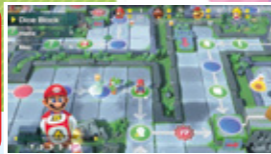

Encore plus de fun !

ONLINE
Nintendo Switch Online