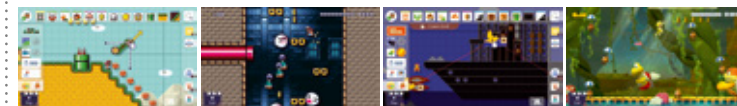

CRÉEZ QUAND VOUS VOULEZ... JOUEZ AVEC QUI VOUS VOULEZ !

Brisez les conventions pour créer les stades Super Mario dont vous avez toujours rêvé dans Super Mario Maker 2, en exclusivité sur Nintendo Switch ! Avec toute une panoplie d'outils, d'éléments de stage et de fonctionnalités à votre disposition, donnez libre cours à votre imagination pour façonner des stades uniques à partager avec vos amis et des joueurs du monde entier.

Super Mario Maker 2

• **Genre:** Plateformes • **Éditeur :** Nintendo

Modes de jeu compatibles	TV	Mode TV	CS CS	Mode sur table	Switch	Mode portable	
		1-4**,		1-4**,		1***	

En ligne***: Jusqu'à 4 joueurs **Local sans fil***:** Jusqu'à 4 joueurs