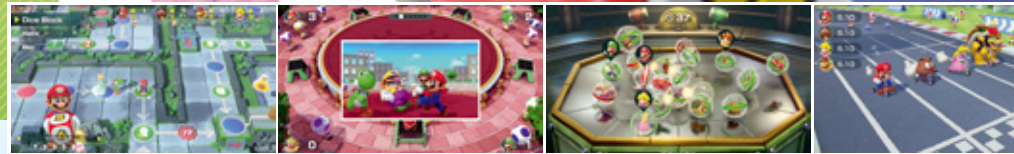

LA SÉRIE MARIO PARTY COMPLÈTEMENT REVISITÉE !

La série Mario Party offre à la Nintendo Switch du méga amusement pour tous ! Le jeu de plateau original a été agrémenté de nouveaux éléments stratégiques, comme les dés propres à chaque personnage. Le jeu déborde de mini jeux hilarants pour s'amuser en famille ou entre amis.

Super Mario Party

• **Genre:** Fête, Jeu de plateau • **Éditeur:** Nintendo

Modes de jeu compatibles	Mode TV	Mode sur table	Mode portable
	1-4*	1-4*	1

En ligne** : Jusqu'à 4 joueurs