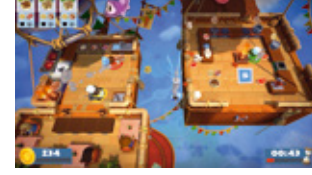

Genre: Fête, Stratégie • Joueurs: 1-4