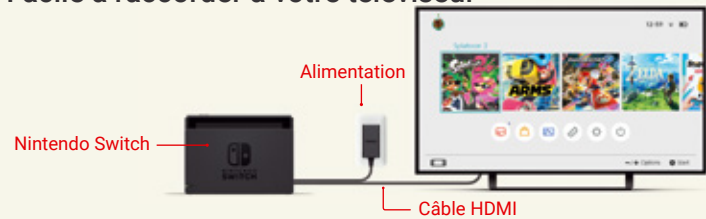

▶ p.06 ~ p.07

La Nintendo Switch Lite –
dédiée au jeu portable

▶ p.08 ~ p.09

Où, quand et avec qui vous le souhaitez !

La Nintendo Switch offre trois modes de jeu

Trois modes de jeu **1**

Mode téléviseur

Glissez votre Nintendo Switch dans sa station d'accueil pour jouer en HD sur votre téléviseur.

Facile à raccorder à votre téléviseur

Branchez le cordon d'alimentation et le câble HDMI (tous deux inclus) à la station d'accueil.

La console s'allume automatiquement lorsque vous la sortez de sa station d'accueil.