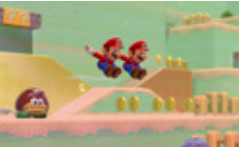

BOWSER'S FURY

Encore plus de fun !
ONLINE
Nintendo Switch Online

LE CHAT EST SORTI DU SAC !
Rejoignez Mario, la princesse Peach et Toad dans leur quête pour sauver le royaume des Libella dans Super Mario 3D World + Bowser's Fury, qui s'apprête à poser ses coussinets sur Nintendo Switch ! Bowser a kidnappé la princesse Libella, et nos héros vont devoir tout mettre en œuvre pour la sauver ! Cette version améliorée de Super Mario 3D World apporte aussi des améliorations de gameplay, telles qu'une vitesse de course augmentée pour tous les personnages ainsi que la possibilité de grimper encore plus haut grâce à la super clochette.

Également disponible en version digitale sur
Nintendo eShop

En plus du mode de jeu local qui permet à quatre amis de jouer ensemble, le mode multijoueur se décline désormais en ligne* !

Super Mario 3D World + Bowser's Fury
• Genre : Plateformes • Éditeur : Nintendo • Sortie : 12.02.2021

Modes de jeu compatibles	TV	Mode TV	CS	Mode sur table	SP	Mode portable
		1-4*		1-4*		1