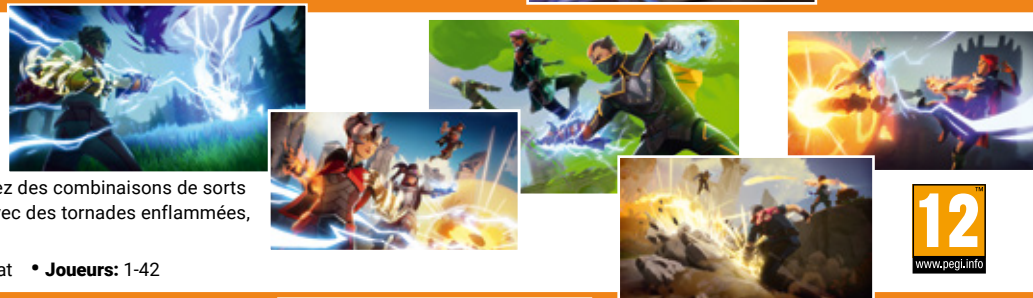

Emparez-vous de deux gants puissants et concoctez des combinaisons de sorts dévastateurs pour contrôler le champ de bataille avec des tornades enflammées, des nuages de gaz électrifés et bien plus encore !

• **Genre:** Aventure, RPG, Action • **Éditeur :** Proletariat • **Joueurs:** 1-42