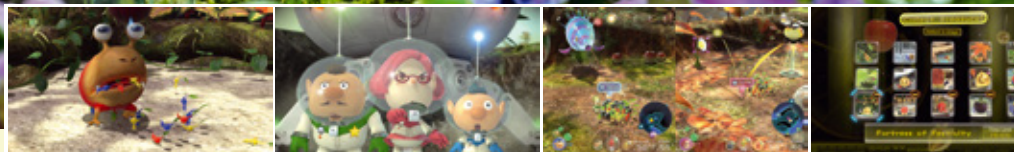

AUCUN OBSTACLE N'EST TROP GRAND POUR LES PETITS PIKMIN !

Entrez dans un nouveau monde riche en aventures avec Pikmin 3 Deluxe sur Nintendo Switch ! Dirigez une armée de petites créatures pleines de ressources et explorez une planète hostile dans ce mélange passionnant d'action et de stratégie. Trouvez des objets précieux, résolvez des énigmes et battez de puissants ennemis dans un monde riche en détails et en surprises !

Pikmin 3 Deluxe

• **Genre:** Aventure, Stratégie • **Éditeur:** Nintendo

www.pegi.info

Modes de jeu compatibles	Mode TV	Mode sur table	Mode portable
	1-2*	1-2*	1

Local sans fil*: Jusqu'à 2 joueurs