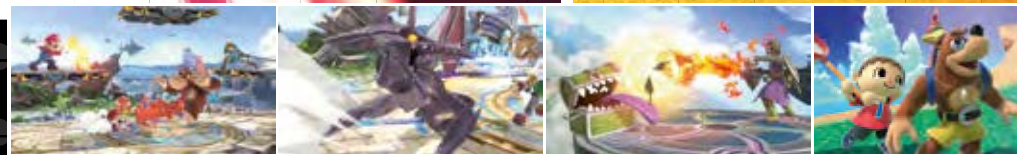

SUPER SMASH BROS.™ ULTIMATE

Fighters Pass

Il contenuto scaricabile Fighters Pass (venduto separatamente) ti dà accesso a cinque Set sfide: cinque personaggi, cinque scenari e i relativi brani musicali. Combatti con i nuovi personaggi provenienti da Banjo-Kazooie, DRAGON QUEST, FATAL FURY, Persona 5 e Fire Emblem!

SUPER SMASH BROS.™ ULTIMATE

Fighters Pass
VOL. 2

Il Fighters Pass Vol. 2 darà accesso ad altri sei Set sfidante a mano a mano che vengono pubblicati.

UN NUOVO SUPER SMASH BROS. CON NUOVI PERSONAGGI, SCENARI E MOLTO ALTRO!

Mondi e personaggi leggendari si incontrano per la sfida definitiva su Nintendo Switch in un nuovo capitolo della serie Super Smash Bros.! Nuovi personaggi, fra cui l'Inkling di Splatoon e Ridley di Metroid, fanno il loro debutto nella serie di Super Smash Bros. insieme a tutti i lottatori dei capitoli precedenti!

Super Smash Bros. Ultimate

- **Genere:** Azione, Picchiaduro
- **Produttore:** Nintendo
- **Data di uscita:** Disponibile

12

www.pegi.info

Modi di gioco compatibili	TV	CS2 CS3	CS3
	Modalità TV	Modalità da tavolo	Modalità portatile
	1-8*	1-8*	1

Online**: Fino a 4 giocatori   Multiplayer locale*: Fino a 8 giocatori

Disponibile anche in versione digitale su: