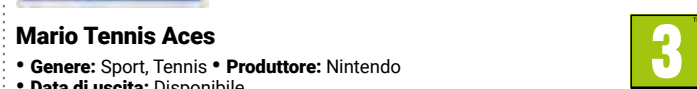

TUTTI HANNO BISOGNO DI UN PO' DI YOSHI NELLA LORO VITA!

Unisciti agli Yoshi mentre esplorano un mondo fatto a mano e pieno di segreti da scoprire in Yoshi's Crafted World, solo per Nintendo Switch! Scopri livelli fantasiosi tutti particolari, unicamente assemblati e brillanti nella loro composizione. Gioca da solo o con un amico, mentre sfidi Baby Bowser e Kamek in una favolosa caccia al tesoro.

Yoshi's Crafted World

- **Genere:** Azione, Platform
- **Produttore:** Nintendo
- **Data di uscita:** Disponibile

Modi di gioco compatibili	TV Modalità TV	CS2 Modalità da tavolo	SP Modalità portatile
	1-2**	1-2*	1

© 2019 Nintendo

Mario Tennis Aces

- **Genere:** Sport, Tennis
- **Produttore:** Nintendo
- **Data di uscita:** Disponibile

Modi di gioco compatibili	TV Modalità TV	CS2 Modalità da tavolo	SP Modalità portatile
	1-4*	1-4*	1

© 2018 Nintendo / CAMELOT

GAME, SET E COLPO SPECIALE!

Mario scende in campo indossando la sua tradizionale tenuta da tennis per affrontare tanti pittoreschi avversari. Scegli tra 15 personaggi diversi, ognuno con le sue caratteristiche distintive.

Online**: Fino a 4 giocatori Multiplayer locale*: Fino a 4 giocatori

Online**:

Multiplayer locale*:

Fino a 4 giocatori

Fino a 4 giocatori

Fino a 4 giocatori

Fino a 4 giocatori

Donkey Kong Country: Tropical Freeze

- **Genere:** Platform
- **Produttore:** Nintendo
- **Data di uscita:** Disponibile

Modi di gioco compatibili	TV Modalità TV	CS2 Modalità da tavolo	SP Modalità portatile
	1-2	1-2	1

© 2014 - 2018 Nintendo

ALLA RISCOSSA NELLA GIUNGLA, QUANDO VUOI, DOVE VUOI!