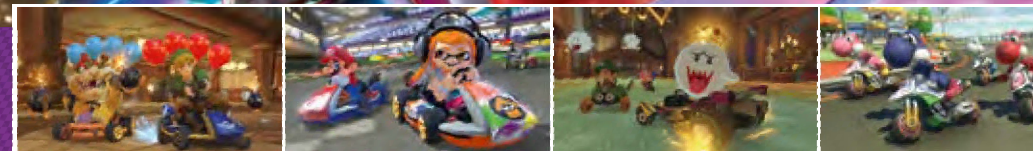

Mario Kart 8 Deluxe

• **Genere:** Corse, Party • **Produttore:** Nintendo

Modi di gioco compatibili	Modalità TV	Modalità da tavolo	Modalità portatile
	1-4*	1-4*	1

Online**: Fino a 12 giocatori • **Multiplayer locale**:** Fino a 8 giocatori

www.pegi.info