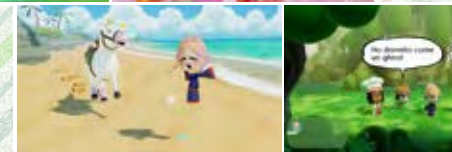

Grazie a un aggiornamento gratuito*, in Ring Fit Adventure trovi ora nuove funzioni e modalità, inclusa la possibilità di scegliere una voce femminile e di cambiare la lingua!

INCLUDE

Fascia per la gamba

Gioco

Ring-Con

RingFit Adventure

L'AVVENTURA FITNESS CHE TI TIENE IN FORMA!

Con il Ring-Con in mano e la fascia assicurata alla gamba, è ora di partire per un'avventura tutta a base di fitness! Esplora un mondo fantastico e sconfiggi i nemici a colpi di squat e addominali in Ring Fit Adventure! Nell'area partita veloce, invece, puoi completare le tue necessità di allenamento grazie a più di 60 esercizi a corpo libero o ai minigiocchi. Monitora i tuoi progressi e tieni traccia delle calorie bruciate per completare la tua prima avventura di fitness!

Ring Fit Adventure

• **Genere:** Salute e Fitness • **Produttore:** Nintendo

Modi di gioco compatibili	TV	Modalità TV	CS	Modalità da tavolo	PO	Modalità portatili
	1		1			-

Mii, TU, TUTTI!

Tuffati in un'eccentrica ed esilarante avventura con *Miitopia* per Nintendo Switch! Il duca del male ha rubato i volti di tutti gli abitanti di Miitopia, incluso il re, e tocca a te recuperarli! Crea una squadra di Mii e riporta l'equilibrio nel regno con il potere dell'amicizia. Crea dei Mii ispirati alle tue conoscenze della vita reale e trasformali in alleati e nemici! Puoi personalizzare il tuo eroe come preferisci e poi assegnare gli altri ruoli a chi desideri. Dai tuoi compagni di squadra al duca del male in persona, in questa avventura i protagonisti li decidi tu!

Miitopia

• **Genere:** Avventura, RPG, Simulazione • **Produttore:** Nintendo

Demo disponibile

Modi di gioco compatibili	TV	Modalità TV	CS	Modalità da tavolo	PO	Modalità portatili
	1		1			1

© Nintendo