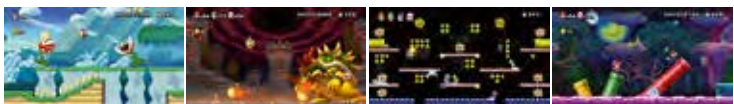

LA MIGLIORE AZIONE ALLA SUPER MARIO DOVE, QUANDO E CON CHI VUOI!

Corri, salta e schiaccia in più di 160 livelli ricchi della migliore azione alla Mario in 2D a scorrimento laterale con New Super Mario Bros. U Deluxe per Nintendo Switch! Fino a quattro giocatori* possono unire le forze per raccogliere monete e sconfiggere nemici mentre si fanno strada verso l'asta della bandiera, oppure fare a gara per raccogliere più oro degli altri in frenetiche sfide all'insegna del divertimento!

New Super Mario Bros. U Deluxe

• **Genere:** Platform • **Produttore:** Nintendo

Modi di gioco compatibili	TV Modalità TV	CS2 Modalità da tavolo	Switch Modalità portatile
	1-4*	1-4*	1

© 2012 - 2018 Nintendo