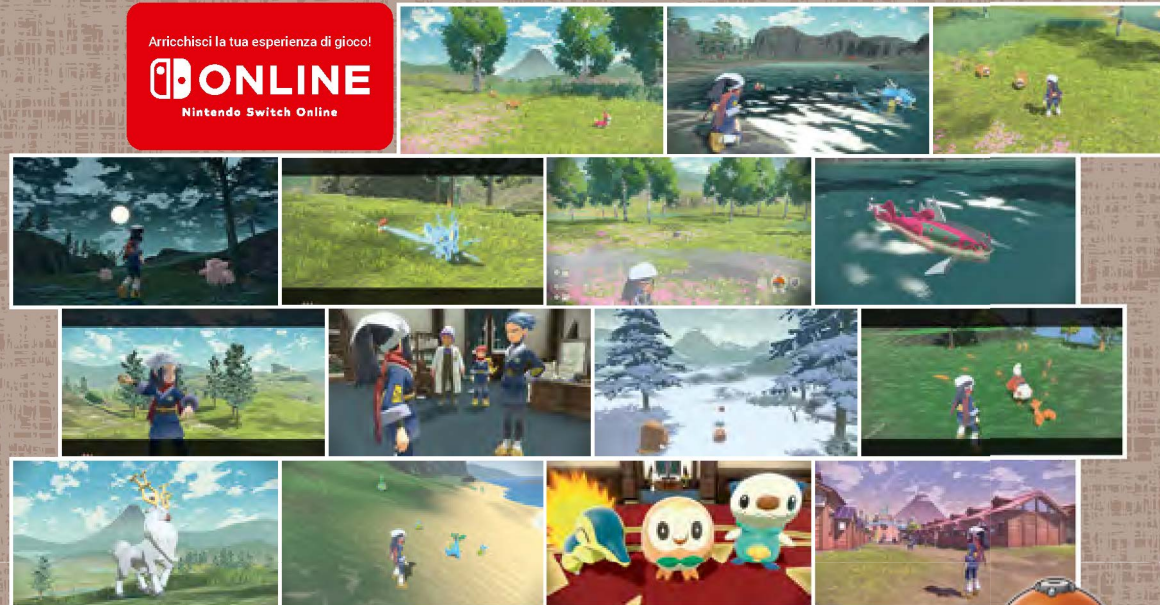

Arricchisci la tua esperienza di gioco!
ONLINE
Nintendo Switch Online

UN'AVVENTURA NELLA SINNOH DEL PASSATO

Cattura, osserva e studia Pokémon selvatici per creare e completare il primo Pokédex della regione di Sinnoh in *Leggende Pokémon: Arceus* per Nintendo Switch. *Leggende Pokémon: Arceus* rende omaggio al gameplay dei titoli Pokémon del passato, introducendo al contempo nuove azioni ed elementi da gioco di ruolo.

Ti ritroverai nella regione di Sinnoh, l'ambientazione di *Pokémon Diamante* e *Pokémon Perla*. Ma questa storia si svolge in un passato lontano, prima che esistessero concetti come gli Allenatori di Pokémon o la Lega Pokémon. Tutto intorno a te troverai Pokémon selvatici immersi in ambienti inospitali che rendono Sinnoh molto diversa da quella di *Pokémon Diamante* e *Pokémon Perla*.