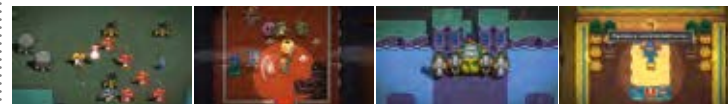

TIENI IL RITMO E SALVA HYRULE!

Muovi i tuoi primi passi impersonando Cadence, l'eroina di Crypt of the NecroDancer e poi, dopo aver appreso le basi, scegli se proseguire il tuo viaggio nei panni di Link o della principessa Zelda. Esplora il mondo di superficie e i dungeon generati casualmente e porta a termine la tua missione per proteggere Hyrule in questa avventura tutta a base di ritmo e azione! Attraversa il misterioso Bosco Perduto, cammina per le strade del villaggio Calbarico e visita tanti luoghi memorabili della serie The Legend of Zelda.

7
www.pegi.info

Cadence of Hyrule – Crypt of the NecroDancer Featuring The Legend of Zelda

• **Genere:** Avventura, Musica • **Produttore:** Nintendo

Modi di gioco compatibili	TV Modalità TV	CS3 Modalità da tavolo	CS3 Modalità portatile
	1-2*	1-2*	1

Online**: Fino a 1 giocatore • Multiplayer locale*: Fino a 2 giocatori

Disponibili anche in versione digitale su: Nintendo eShop

Disponibili anche in versione digitale su: Nintendo eShop