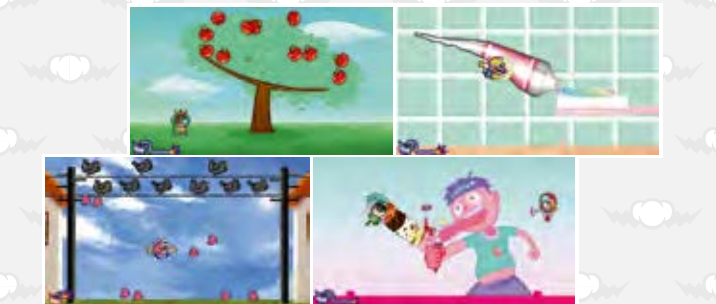

AGISCI IN FRETTA O PERDERAI (LA PARTITA, NON IL SORRISO)!

Wario e compagnia bella tornano su questi schermi con una montagna di minigiochi fuori di testa in *WarioWare: Get It Together!* per Nintendo Switch. Il famigerato designer di videogiochi Wario è stato risucchiato nella sua ultima creazione insieme alla sua sgangherata ghenga: avranno bisogno di tutto l'aiuto che potrai dare loro per riuscire a fuggire in modalità Storia! Sfrutta le loro bizzarre abilità per completare una miriade di minigiochi in solitaria o in modalità cooperativa per due giocatori, sulla stessa console o tramite wireless locale.

Disponibile anche in versione digitale su:
Nintendo eShop

Demo disponibile **7**
www.pegi.info

WarioWare: Get It Together!
• **Genere:** Azione, Party • **Produttore:** Nintendo

Modi di gioco compatibili	TV Modalità TV	CS Modalità da tavolo	DS Modalità portatile
	1-4*	1-4*	1**