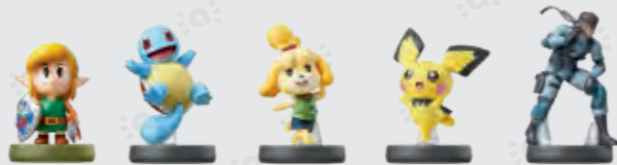

Compatibilità amiibo

Tocca il lettore NFC sul Joy-Con (R) con un amiibo (venduto separatamente) per caricare e salvare i dati sull'amiibo.

amiibo

E molti altri!

Sblocca i contenuti speciali in:

.....e non solo!