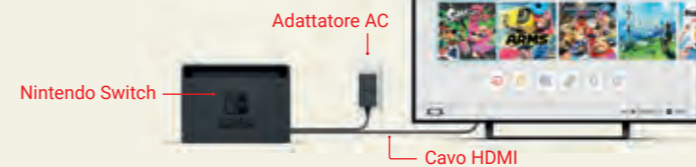

Dove, quando e con chi vuoi.

Tre modalità **1**

Modalità TV

Nintendo Switch consente tre modalità di gioco.

Inserisci Nintendo Switch nella base e gioca in HD sulla tua TV.

Collegarlo alla TV è facile

Basta collegare l'adattatore AC e il cavo HDMI (inclusi nella confezione) a ogni uscita.