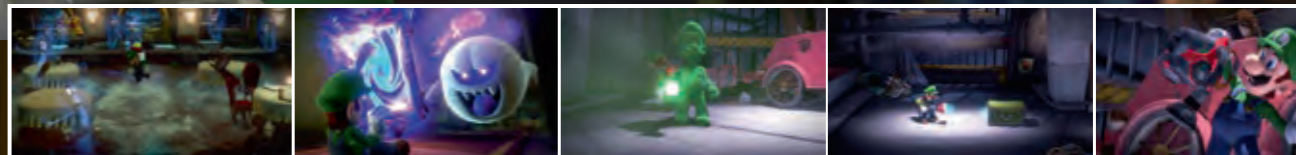

UNA VACANZA DA SOGNO IN UN HOTEL... CHE COSA POTREBBE ANDARE STORTO?

Aiuta il riluttante eroe Luigi a salvare Mario e i suoi amici in Luigi's Mansion 3 per Nintendo Switch! Tu e un amico potrete esplorare insieme gli strambi piani di un hotel infestato in coop locale, affrontando dispettosi spettri e risolvendo insieme enigmi paranormali.

Luigi's Mansion 3

• **Genere:** Azione, Avventura • **Produttore:** Nintendo • **Data di uscita:** Disponibile

Modi di gioco compatibili	TV	Modalità TV	CS	Modalità da tavolo	SSB	Modalità portatile
		1-8^{1,2}		1-8^{1,2}		1³

Disponibile anche
in versione digitale su:

**Nintendo
eShop**

GIOCA
DA SOLO
O IN
2 GIOCATORI
CO-OP!