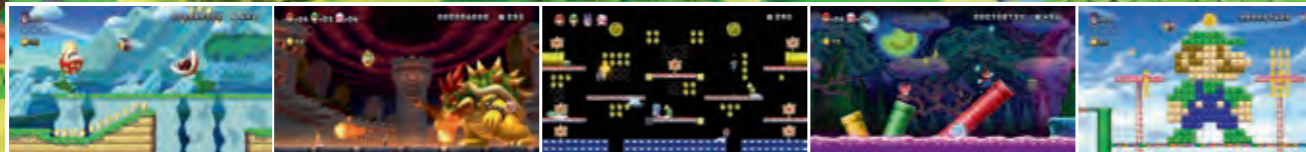

LA MIGLIORE AZIONE ALLA SUPER MARIO DOVE, QUANDO E CON CHI VUOI!

Corri, salta e schiaccia in più di 160 livelli ricchi della migliore azione alla Mario in 2D a scorrimento laterale con New Super Mario Bros. U Deluxe per Nintendo Switch! Fino a quattro giocatori* possono unire le forze per raccogliere monete e sconfiggere nemici mentre si fanno strada verso l'asta della bandiera, oppure fare a gara per raccogliere più oro degli altri in frenetiche sfide all'insegna del divertimento!

New Super Mario Bros. U Deluxe

• **Genere:** Platform • **Produttore:** Nintendo • **Data di uscita:** Disponibile

Modi di gioco compatibili	TV	Modalità TV	CS	Modalità da tavolo	PO	Modalità portatile	
		1-4*		1-4*		1	

www.pegi.info