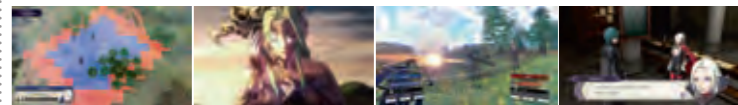

TRE REGNI, TRE CASATE, UNA SOLA SCELTA: LA TUA.

Plasma il futuro di un continente sull'orlo della guerra con Fire Emblem: Three Houses per Nintendo Switch. Accompagna gli studenti di una tra le prestigiose casate nella vita e nelle battaglie strategiche a turni arricchite da nuove tattiche e tanti ostacoli da superare.

Fire Emblem: Three Houses

• **Genere:** RPG, Strategia • **Produttore:** Nintendo
• **Data di uscita:** Disponibile

Modi di gioco compatibili	TV	Modalità TV	CS	Modalità da tavolo	Switch	Modalità portatile
	1	1	1	1	1	1

Nintendo eShop