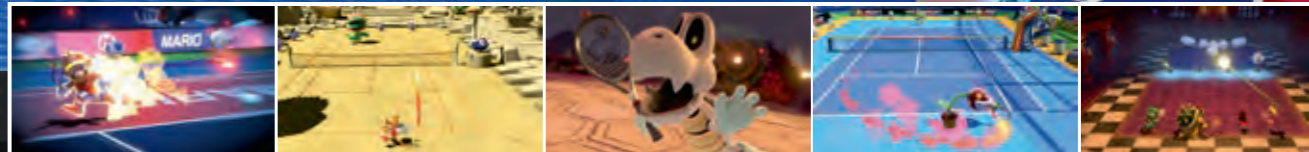

GAME, SET E COLPO SPECIALE!

Mario scende in campo indossando la sua tradizionale tenuta da tennis per affrontare tanti pittoreschi avversari. Scegli tra 15 personaggi diversi, ognuno con le sue caratteristiche distintive.

Mario Tennis Aces

• **Genere:** Sport, Tennis • **Produttore:** Nintendo • **Data di uscita:** Disponibile

Modi di gioco compatibili	Modalità TV	Modalità da tavolo	Modalità portatile
	1-4*	1-4*	1-4*

Online**: Fino a 4 giocatori **Multiplayer locale*:** Fino a 4 giocatori