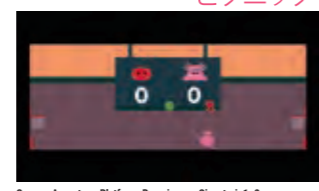

PIKUNIKU

Genere: Avventura, Platform, Rompicapo • Giocatori: 1-2