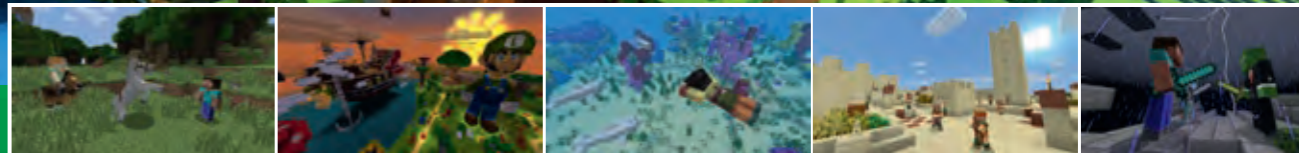

CREA. ESPLORA. SOPRAVVIVI.

Minecraft è diventato più grande e più bello di prima! Costruisci tutto quello che vuoi in modalità Creativa oppure esplora le terre misteriose e le viscere dei tuoi stessi mondi nella modalità Sopravvivenza. Scopri le creazioni degli altri giocatori e condividi le tue avventure con gli amici che giocano sulle altre console!

Minecraft

• **Genere:** Azione, Avventura • **Produttore:** Mojang • **Data di uscita:** Disponibile

Modi di gioco compatibili	TV	CS	CS
	Modalità TV	Modalità da tavolo	Modalità portatile
	1-4*	1-4*	1

Online**: Fino a 8 giocatori Multiplayer locale*: Fino a 8 giocatori