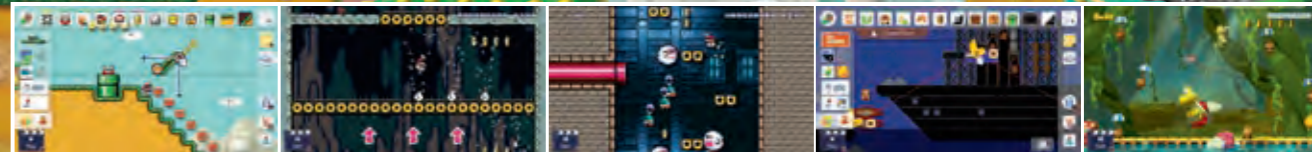

CREA DOVUNQUE TU SIA E GIOCA CON CHI VUOI

Infrangi le regole e crea i livelli di Super Mario che hai sempre sognato con Super Mario Maker 2, solo per Nintendo Switch! Grazie ai tanti nuovi strumenti, elementi e funzioni, puoi dare libero sfogo alla tua fantasia mentre realizzi livelli unici da condividere con gli amici e giocatori di tutto il mondo.

Super Mario Maker 2

• **Genere:** Platform • **Produttore:** Nintendo • **Data di uscita:** Disponibile

Modi di gioco compatibili	TV	Modalità TV	CS	Modalità da tavolo	PO	Modalità portatile	
		1-4***		1-4***		1***	

Online***: Fino a 4 giocatori Multiplayer locale***: Fino a 4 giocatori

© 2019 Nintendo

© 2012 - 2018 Nintendo

Disponibile anche in versione digitale su:
Nintendo eShop

Disponibile anche in versione digitale su:
Nintendo eShop

Arriichisci la tua esperienza di gioco!
ONLINE
Nintendo Switch Online

SUPER MARIO MAKER 2