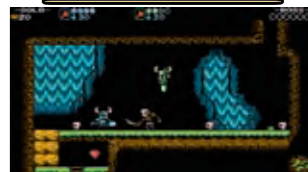

SHOVEL KNIGHT TREASURE TROVE