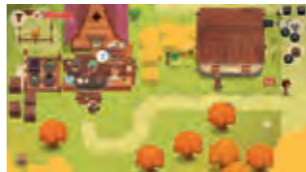

MOONLIGHTER