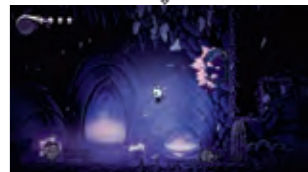

HOLLOW KNIGHT