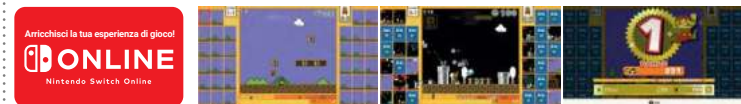

UN SUPER MARIO BROS. PER... 35 GIOCATORI?!

Sfida altri giocatori di tutto il mondo in Super Mario Bros. 35, un frenetico gioco online disponibile in esclusiva per gli iscritti a Nintendo Switch Online fino al 31/03/2021*.

Corri e salta attraverso una selezione casuale di livelli del classico Super Mario Bros., sconfiggi familiari nemici inviati dai tuoi avversari e batti tutti gli altri Mario!

Super Mario Bros. 35

• **Genere:** Platform • **Produttore:** Nintendo

Modi di gioco compatibili	Modalità TV	Modalità da tavolo	Modalità portatile
	1	1	1

©2020 Nintendo

Online**: Fino a 35 giocatori