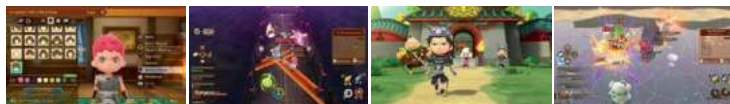

CHE L'AVVENTURA... ABBA INIZIO!

Dopo l'invasione del tuo villaggio, diventa un eroico avventuriero e cerca la tua vendetta contro il malvagio Sultano Aceto! In questo RPG, perlustra dungeon generati casualmente alla ricerca dei tesori più rari e unisci le forze con un massimo di tre amici, in locale o online per eliminare terribili tiranni!

SNACK WORLD: ESPLORATORI DI DUNGEON - GOLD

• **Genere:** RPG, Azione • **Produttore:** LEVEL-5

Modi di gioco compatibili	TV	Modaltà TV	Modaltà da tavolo	Modaltà portatile
		1	1	1

© 2020 LEVEL-5 Inc.

Online*: Fino a 4 giocatori