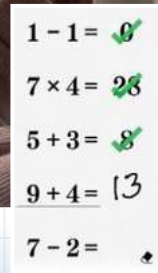

Brain Training del Dr. Kawashima per Nintendo Switch

• **Genere:** Lifestyle, Salute e Fitness • **Produttore:** Nintendo

Modi di gioco compatibili	Modalità TV	Modalità da tavolo	Modalità portatile	
		1-2**	1-2**	1