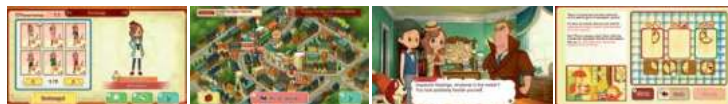

METTI IL CAPPELLO DA DETECTIVE: DEVI RISOLVERE UN CASO DIFFICILE!

Il Professor Hershel Layton è scomparso e adesso tocca a sua figlia Katrielle - una fanciulla arguta e determinata che riesce a scoprire sempre la verità - prendere il suo posto in LAYTON'S MYSTERY JOURNEY™: Katrielle e il complotto dei milionari - Edizione Deluxe per Nintendo Switch! Questa Edizione Deluxe include oltre 40 nuovi enigmi e tutti i rompicapi della versione Nintendo 3DS modificati per il divertimento di tutta la famiglia, insieme a 50 nuovi costumi esclusivi.

LAYTON'S MYSTERY JOURNEY™: Katrielle e il complotto dei milionari - Edizione Deluxe

• **Genere:** Avventura, RPG • **Produttore:** LEVEL-5 Inc. • **Data di uscita:** Disponibile

Modi di gioco compatibili	Modalità TV	Modalità da tavolo	Modalità portatile
	1	1	1

©2019 LEVEL-5 Inc.