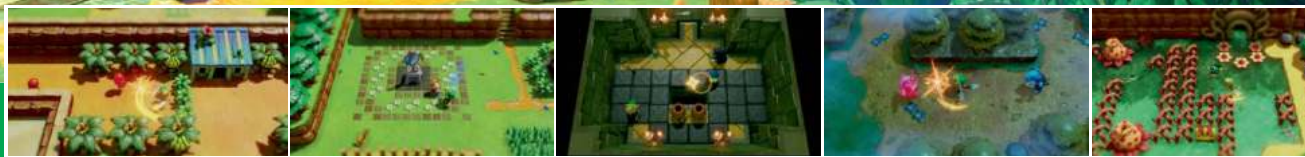

THE LEGEND OF
ZELDA
BREATH OF THE WILD
THE CHAMPIONS' BALLAD
EXPANSION PASS → DLC PACK 2

Include La ballata dei campioni, nove oggetti nascosti e la bardatura ancestrale.

The Legend of Zelda: Breath of the Wild

THE LEGEND OF ZELDA Link's Awakening

Disponibile anche
in versione digitale su:

Nintendo
eShop

TANTI MISTERI TI ATTENDONO SULL'ISOLA DI KOHOLINT!

Esplora l'isola di Koholint riproposta con uno stile tutto nuovo che affascinerà sia i fan sia i nuovi giocatori. Combatti miriadi di mostri nei labirinti e scopri i segreti dell'isola. Affronta i nemici di Super Mario come i Goomba, le Piante Piranha e tanti altri mentre interagisci con gli eccentrici abitanti che aiuteranno Link nella sua avventura.