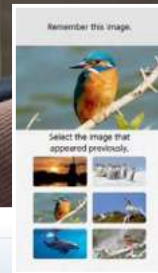

Brain Training del Dr. Kawashima per Nintendo Switch

• **Genere:** Lifestyle, Salute e Fitness • **Produttore:** Nintendo

Modi di gioco compatibili	Modalità TV	Modalità da tavolo	Modalità portatile	
		1-2**	1-2**	1