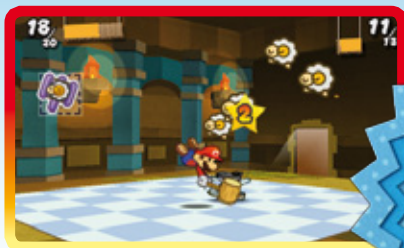

PAPER MARIO^{TM} Sticker Star

Rimarrai incollato alla console!

Non solo Bowser ha rovinato lo Sticker Fest annuale, ma ha anche distrutto Decalopoli: tocca a Mario risolvere la situazione con il potere degli Adesivi! Esplora diversi percorsi attraverso deserti polverosi, montagne ghiacciate, foreste ombrose e altro ancora, combattendo contro i nemici di sempre in lotte basate su turni e usando gli Adesivi per effettuare ogni tipo di attacco.

“Cartifica” il mondo e rimetti gli Adesivi speciali al loro posto per svelare nuovi percorsi, scoprire segreti e riportare tutto alla normalità!