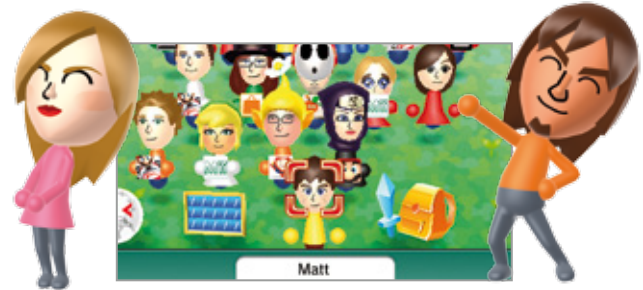

MiiMAKER

I protagonisti del gioco siete tu, i tuoi familiari e i tuoi amici!

Un Mii è la versione virtuale di te stesso che puoi creare scegliendo i tratti del volto più rappresentativi. Questo Mii sarà il tuo "io virtuale" nella console Nintendo 3DS e potrai controllarlo come personaggio giocabile in diversi giochi. Nel Centro di creazione Mii puoi creare i Mii semplicemente scattando una foto!

Con Piazza Mii StreetPass puoi comunicare con gli altri giocatori che incontri per strada tramite il tuo Mii. Se porti in giro con te Nintendo 3DS e ti trovi vicino ad altri giocatori, i loro Mii si raduneranno nella tua Piazza Mii StreetPass. Ora è ancora più divertente stare nella Piazza Mii StreetPass grazie alle nuove funzionalità come Mappa StreetPass e Libera Mii II.

Conquista il mondo con Mappa StreetPass*

Quando nelle vicinanze è presente un Mii di una nuova zona, quella zona si colorerà nella mappa. Cerca di riempire più zone che puoi!

Pazzi per i pezzi

Completa l'immagine con i pezzi che ti danno i personaggi Mii incontrati con StreetPass. Ottieni i pezzi del puzzle più velocemente passando vicino a più utenti!

Ora sono disponibili nuove immagini con SpotPass!*

Libera Mii

Gli eroi (i personaggi Mii di altri giocatori) devono sconfiggere i nemici per salvare il Re (tu) che è stato fatto prigioniero.

Usa SpotPass per scaricare il sequel, Libera Mii II, per molte altre avventure.*