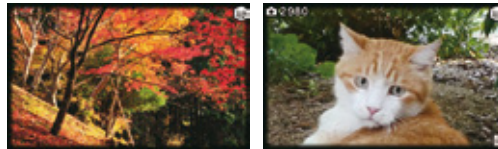

Usa i due obiettivi esterni per scattare fotografie in 3D.