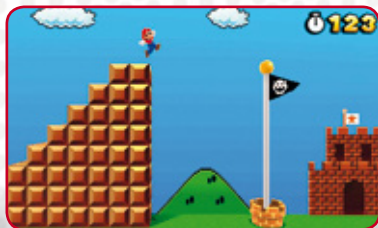

Scopri l'ultima avventura di Mario, ambientata in un mondo che già conosci!

Il primo platform Super Mario in vero 3D, SUPER MARIO 3D LAND reinventa lo stile tanto amato dai fan di Mario. Lasciati incantare dalla grafica brillante e variopinta e preparati a sperimentare una nuova ed esilarante sensazione di profondità, distanza e velocità che puoi regolare tu stesso! Super Mario 3D Land include abilità vecchie e nuove che garantiscono un livello di giocabilità unico: è un'avventura facilmente accessibile, ma allo stesso tempo impegnativa.

Super Mario™ 3D Land

Genere: Azione / Platform Publisher: Nintendo Numero di Giocatori: 1
Gioco locale: No Modalità Download: No Gioco Online: No
StreetPass: Sì SpotPass: No PEGI: 3

© 2011 Nintendo