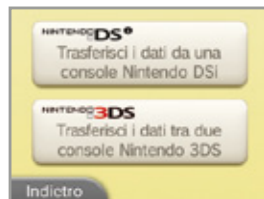

1 Dal menu HOME di entrambe le console, seleziona "Impostazioni della console", quindi "Impostazioni generali".

2 Tocca "Trasferimento dati" e quindi "Trasferisci i dati tra due console Nintendo 3DS". Leggi le Condizioni per l'utilizzo e tocca "Accetto".