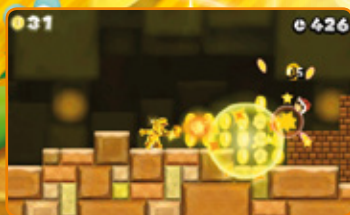

“Cartifica” il mondo e rimetti gli Adesivi speciali al loro posto per svelare nuovi percorsi, scoprire segreti e riportare tutto alla normalità!

Sarà
difficile
staccarti!

Paper MarioTM Sticker Star

Genere: Avventura / Platform Publisher: Nintendo Numero di Giocatori: 1
Modalità Wireless: No Modalità Download: No Gioco Online: No
StreetPass: No SpotPass: No PEGI: 3

© 2012 Nintendo

New SUPER MARIO BROS. 2

Mario vince il jackpot del Regno dei Funghi

Bowser ha nuovamente rapito la principessa Peach, ma questa volta Mario ha un altro obiettivo: il Regno dei Funghi non è mai stato così ricco di monete d'oro! Ogni livello è disseminato di monete d'oro, piovute dal cielo o abbandonate da speciali nemici dorati, mentre tubi d'oro trasportano Mario in caverne piene di monete. Tocca a te raccogliere il maggior numero possibile di monete durante l'avventura! Il gioco registra tutte le monete che hai raccolto, quindi completare un livello è solo parte del divertimento. Ogni livello è pieno di occasioni preziose, tra cui anelli d'oro che trasformano i nemici in oro e Fiori d'oro che danno a Mario la capacità di trasformare in monete quasi tutto ciò che incontra nel suo cammino.