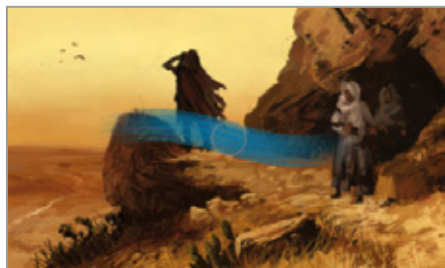

© 2011 Collecting Smiles