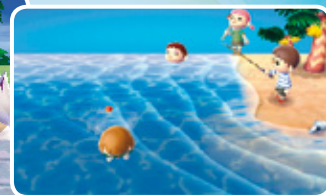

Welcome to Animal Crossing New Leaf

Una nuova vita in 3D!

Diventa sindaco della tua città in Animal Crossing: New Leaf su Nintendo 3DS! Puoi creare la tua città personale e allo stesso tempo goderti il tempo libero: puoi andare a pesca, scrivere lettere, decorare la tua casa e molto altro!

Oltre a vivere il mondo in 3D, su Nintendo 3DS potrai fare e vedere molte cose nuove. Visita un'isola esotica, personalizza i tuoi mobili e crea la vita che hai sempre voluto.

Interagisci con altri giocatori in nuove modalità tramite StreetPass, o visita le città dei tuoi amici tramite wireless locale o Nintendo Network. Potrai divertirti con Animal Crossing: New Leaf sperimentando una profondità inedita, solo su Nintendo 3DS!

NOVITÀ

packaging provvisorio

Data di uscita
14.06.2013

Animal Crossing: New Leaf

Genere: Simulazione Publisher: Nintendo Numero di Giocatori: 1-4
Modalità Wireless: Sì (2-4) Modalità Download: No Gioco Online: Sì
StreetPass: Sì SpotPass: Sì PEGI: 3

© 2013 Nintendo