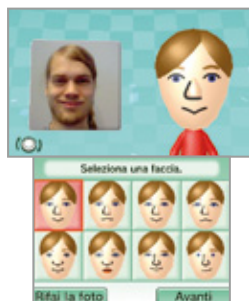

Crea il tuo Mii

Et voilà! Il tuo nuovo Mii è pronto!