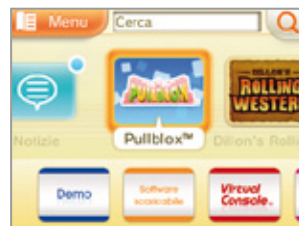

Nintendo eShop

Nintendo eShop è il tuo punto di riferimento per scaricare giochi, applicazioni e contenuti per il tuo Nintendo 3DS. Un mondo di novità di divertimento per tutti i gusti e per tutte le fasce di prezzo.

1 Giochi in versione scaricabile

Scarica gli stessi giochi disponibili in confezione direttamente sulla tua console... È molto comodo e li avrai sempre con te senza mai perdere la cartuccia!

2 Giochi eShop

Scopri fantastici giochi disponibili esclusivamente su eShop a prezzi molto vantaggiosi.

3 Virtual Console

Acquista titoli classici delle vecchie e amate console, come Game Boy e, NES, ecc. e rigioicali sul tuo Nintendo 3DS!