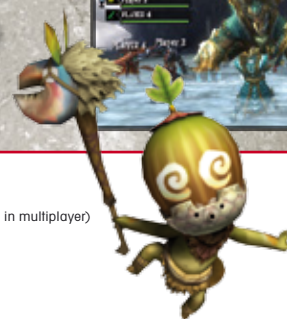

MONSTER HUNTER 3 ULTIMATE

Vai a caccia.
Sconfiggi i nemici.
Diventa una leggenda.

Impugna le armi, avventurati in un mondo che offre scenari spettacolari e sfida le belve in Monster Hunter 3 Ultimate su Nintendo 3DS.

Con mostri, equipaggiamento e armi nuove di zecca e con oltre 200 missioni da intraprendere, Monster Hunter 3 Ultimate è, a oggi, il titolo con più contenuti della serie.

Monster Hunter™ 3 Ultimate

Genere: Avventura / RPG Publisher: Capcom Numero di Giocatori: 1 (2 to 4 in multiplayer)
Modalità Wireless: Sì Modalità Download: Sì Gioco Online: Sì
StreetPass: Sì SpotPass: No PEGI: 12