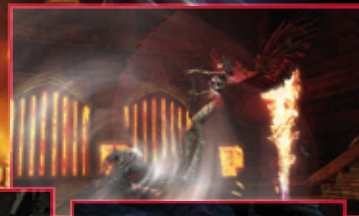

Castlevania

- Lords of Shadow -

MIRROR OF FATE

Un'antica oscurità si è risvegliata e due generazioni di eroi andranno incontro al loro destino. Lotta contro gli eserciti della notte e dimostra di essere il miglior cacciatore di vampiri in Castlevania: Lords of Shadow - Mirror of Fate, solo su Nintendo 3DS e Nintendo 3DS XL.

Affronta mostri terrificanti di ogni tipo ed esplora il castello di Dracula e le aree circostanti per cercare potenti cimeli che aumenteranno le tue abilità. Impegnativi rompicapi, trappole pericolose e lotte con boss da incubo si stagliano tra te e il tuo vero obiettivo: distruggere lo stesso Dracula!

Castlevania: Lords Of Shadow – Mirror Of Fate

Genere: Azione / Avventura   Publisher: KONAMI   Numero di Giocatori: 1
Modalità Wireless: No   Modalità Download: No   Gioco Online: No
StreetPass: No   SpotPass: No   PEGI: 16

© Konami Digital Entertainment. Developed by MercurySteam