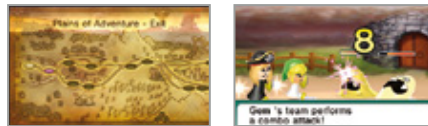

Con Piazza Mii StreetPass puoi comunicare con gli altri giocatori che incontri per strada tramite il tuo Mii. Se porti in giro con te Nintendo 3DS e ti trovi vicino ad altri giocatori, i loro Mii si raduneranno nella tua Piazza Mii StreetPass. Ora è ancora più divertente stare nella Piazza Mii StreetPass grazie alle nuove funzionalità come Mappa StreetPass e Libera Mii II.

Conquista il mondo con Mappa StreetPass*

Quando nelle vicinanze è presente un Mii di una nuova zona, quella zona si colorerà nella mappa. Cerca di riempire più zone che puoi!

Pazzi per i pezzi

Completa l'immagine con i pezzi che ti danno i personaggi Mii incontrati con StreetPass. Ottieni i pezzi del puzzle più velocemente passando vicino a più utenti!

Ora sono disponibili nuove immagini con SpotPass!*

Libera Mii

Gli eroi (i personaggi Mii di altri giocatori) devono sconfiggere i nemici per salvare il Re (tu) che è stato fatto prigioniero.

Usa SpotPass per scaricare il sequel, Libera Mii II, per molte altre avventure.*