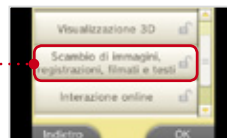

2 Puoi giocare anche in 2D.

Puoi visualizzare le immagini anche in 2D, spostando il regolatore di profondità 3D verso il basso. Si consiglia questa impostazione per i bambini di età uguale o inferiore di sei anni.

Puoi usare il **filtro famiglia** per disattivare la funzionalità 3D.

Perfino in 2D, le immagini appaiono più nitide e pulite rispetto al Nintendo DS.*

Filtro famiglia