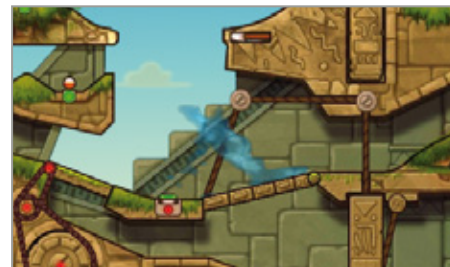

Hydroventure: Spin Cycle

Guida Fluvio attraverso 60 complicati rompicapi!

© 2012 Nintendo