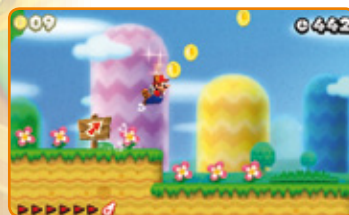

“Cartifica” il mondo e rimetti gli Adesivi speciali al loro posto per svelare nuovi percorsi, scoprire segreti e riportare tutto alla normalità!

Sarà
difficile
staccarti!

Paper MarioTM Sticker Star

Genere: Avventura / Platform Publisher: Nintendo Numero di Giocatori: 1
Modalità Wireless: No Modalità Download: No Gioco Online: No
StreetPass: No SpotPass: No PEGI: 3

© 2012 Nintendo

New SUPER MARIO BROS. 2

Mario vince il jackpot del Regno dei Funghi

Bowser ha nuovamente rapito la principessa Peach, ma questa volta Mario ha un altro obiettivo: il Regno dei Funghi non è mai stato così ricco di monete d'oro! Ogni livello è disseminato di monete d'oro, piovute dal cielo o abbandonate da speciali nemici dorati, mentre tubi d'oro trasportano Mario in caverne piene di monete. Tocca a te raccogliere il maggior numero possibile di monete durante l'avventura! Il gioco registra tutte le monete che hai raccolto, quindi completare un livello è solo parte del divertimento. Ogni livello è pieno di occasioni preziose, tra cui anelli d'oro che trasformano i nemici in oro e Fiori d'oro che danno a Mario la capacità di trasformare in monete quasi tutto ciò che incontra nel suo cammino.