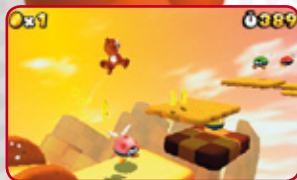

Scopri l'ultima avventura di Mario, ambientata in un mondo che già conosci!

Il primo platform Super Mario in vero 3D, SUPER MARIO 3D LAND reinventa lo stile tanto amato dai fan di Mario. Lasciati incantare dalla grafica brillante e variopinta e preparati a sperimentare una nuova ed esilarante sensazione di profondità, distanza e velocità che puoi regolare tu stesso! Super Mario 3D Land include abilità vecchie e nuove che garantiscono un livello di giocabilità unico: è un'avventura facilmente accessibile, ma allo stesso tempo impegnativa.

Super Mario™ 3D Land

Genere: Azione / Platform Publisher: Nintendo Numero di Giocatori: 1
Gioco locale: No Modalità Download: No Gioco Online: No
StreetPass: Sì SpotPass: No PEGI: 3

© 2011 Nintendo