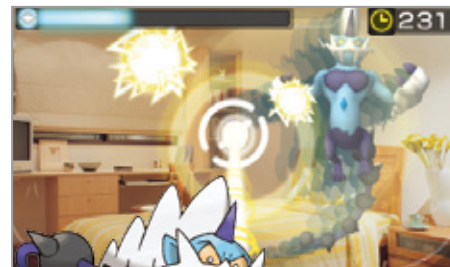

Pokémon Dream Radar

Cattura i Pokémon e raccogli gli oggetti utilizzando le straordinarie funzioni di Nintendo 3DS, come la realtà aumentata.