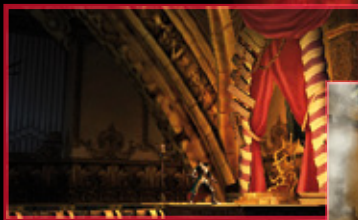

Castlevania

- Lords of Shadow -

MIRROR OF FATE

Un'antica oscurità si è risvegliata e due generazioni di eroi andranno incontro al loro destino. Lotta contro gli eserciti della notte e dimostra di essere il miglior cacciatore di vampiri in Castlevania: Lords of Shadow - Mirror of Fate, solo su Nintendo 3DS e Nintendo 3DS XL.

Affronta mostri terrificanti di ogni tipo ed esplora il castello di Dracula e le aree circostanti per cercare potenti cimeli che aumenteranno le tue abilità. Impegnativi rompicapi, trappole pericolose e lotte con boss da incubo si stagliano tra te e il tuo vero obiettivo: distruggere lo stesso Dracula!

Castlevania: Lords Of Shadow – Mirror Of Fate

Genere: Azione / Avventura   Publisher: KONAMI   Numero di Giocatori: 1
Modalità Wireless: No   Modalità Download: No   Gioco Online: No
StreetPass: No   SpotPass: No   PEGI: 16

© Konami Digital Entertainment. Developed by MercurySteam