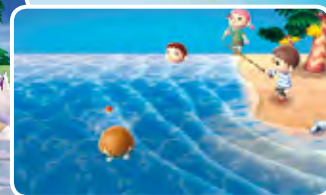

www.pegi.info

LEGO CITY UNDERCOVER

THE CHASE BEGINS

ENTRA IN AZIONE!

Completa le missioni
insieme a Chase McCain!

Lavora sotto copertura
per smascherare losche
organizzazioni criminali.

Vivi l'emozione di un grande gioco LEGO sugli schermi del tuo Nintendo 3DS!
Troverai un grande mondo da esplorare nei panni del mitico protagonista Chase McCain, fresco di accademia e appena diventato poliziotto.
Un gameplay divertentissimo, pieno di humor e di ironia, con tantissime missioni da compiere, travestimenti, veicoli e personaggi con i quali interagire.
Avrai anche la possibilità di scambiare oggetti e veicoli con altri giocatori grazie alla funzione StreetPass.
Cosa aspetti a entrare in azione matricola?!