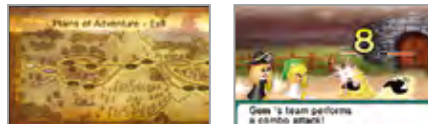

Con Piazza Mii StreetPass puoi comunicare con gli altri giocatori che incontri per strada tramite il tuo Mii. Se porti in giro con te Nintendo 3DS e ti trovi vicino ad altri giocatori, i loro Mii si raduneranno nella tua Piazza Mii StreetPass. Ora è ancora più divertente stare nella Piazza Mii StreetPass grazie alle nuove funzionalità come Mappa StreetPass e Libera Mii II.

Conquista il mondo con Mappa StreetPass*

Quando nelle vicinanze è presente un Mii di una nuova zona, quella zona si colorerà nella mappa. Cerca di riempire più zone che puoi!

Pazzi per i pezzi

Completa l'immagine con i pezzi che ti danno i personaggi Mii incontrati con StreetPass. Ottieni i pezzi del puzzle più velocemente passando vicino a più utenti!

Ora sono disponibili nuove immagini con SpotPass!*

Libera Mii

Gli eroi (i personaggi Mii di altri giocatori) devono sconfiggere i nemici per salvare il Re (tu) che è stato fatto prigioniero.

Usa SpotPass per scaricare il sequel, Libera Mii II, per molte altre avventure.*