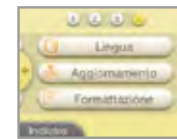

1. 3 Scorri lo schermo verso destra e seleziona **Aggiornamento**.