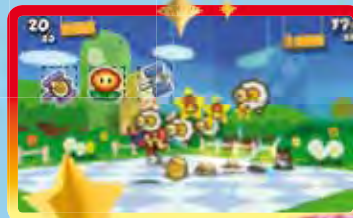

PAPER MARIO Sticker Star