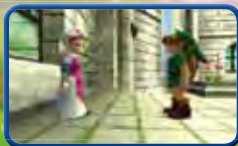

THE LEGEND OF ZELDA™ OCARINA OF TIME 3D

Una storia ricca di emozioni, con personaggi appassionanti e bellissime melodie di ocarina: è l'avventura di Link attraverso epoche diverse per liberare Hyrule dal ritorno del perfido Ganondorf, su Nintendo 3DS. Esplora questo vasto mondo in uno spazio tridimensionale, dove puoi affrontare rompicapi e battaglie realistiche attraverso controlli intuitivi. Porta sempre con te il tuo Nintendo 3DS e immergiti in questa magica avventura nell'avventuroso mondo di Link.