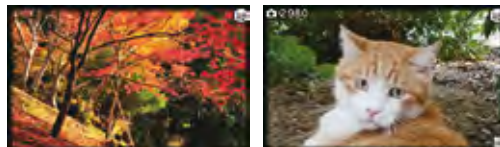

Usa i due obiettivi esterni per scattare fotografie in 3D.