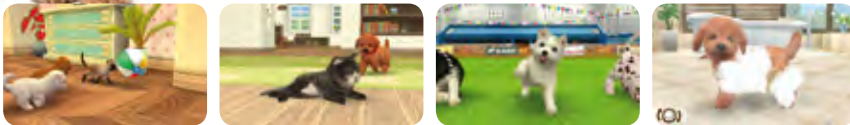

Tanti cagnolini e gattini ti aspettano per iniziare una nuova vita insieme su Nintendo 3DS.

Avrai l'impressione di poter raggiungere e accarezzare i cuccioli grazie allo schermo 3D stereoscopico!

Creare un legame ancora più forte con il tuo cucciolo su Nintendo 3DS.