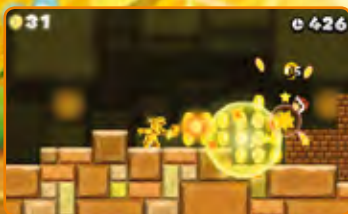

“Cartifica” il mondo e rimetti gli Adesivi speciali al loro posto per svelare nuovi percorsi, scoprire segreti e riportare tutto alla normalità!

Sarà
difficile
staccarti!

Paper Mario™ Sticker Star

Genere: Avventura / Platform Publisher: Nintendo Numero di Giocatori: 1
Modalità Wireless: No Modalità Download: No Gioco Online: No
StreetPass: No SpotPass: No PEGI: 3

© 2012 Nintendo

New SUPER MARIO BROS. 2

Mario vince il jackpot del Regno dei Funghi

Bowser ha nuovamente rapito la principessa Peach, ma questa volta Mario ha un altro obiettivo: il Regno dei Funghi non è mai stato così ricco di monete d'oro! Ogni livello è disseminato di monete d'oro, piovute dal cielo o abbandonate da speciali nemici dorati, mentre tubi d'oro trasportano Mario in caverne piene di monete. Tocca a te raccogliere il maggior numero possibile di monete durante l'avventura! Il gioco registra tutte le monete che hai raccolto, quindi completare un livello è solo parte del divertimento. Ogni livello è pieno di occasioni preziose, tra cui anelli d'oro che trasformano i nemici in oro e Fiori d'oro che danno a Mario la capacità di trasformare in monete quasi tutto ciò che incontra nel suo cammino.