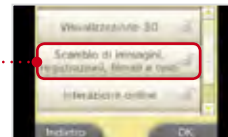

2 Puoi giocare anche in 2D.

Puoi visualizzare le immagini anche in 2D, spostando il regolatore di profondità 3D verso il basso. Si consiglia questa impostazione per i bambini di età uguale o inferiore di sei anni.

Puoi usare il **filtro famiglia** per disattivare la funzionalità 3D.

Perfino in 2D, le immagini appaiono più nitide e pulite rispetto al Nintendo DS.*

Filtro famiglia