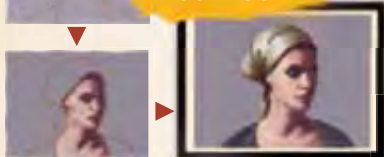

Un attrezzatissimo studio d'arte ti attende!

Nuovi materiali, strumenti e lezioni!

Scarica altre lezioni dal web!

Divertiti con oltre 30 nuove lezioni

NEW Art Academy™

Che tu sia un novellino o un esperto di Art Academy, puoi acquisire nuove abilità e imparare diverse tecniche di disegno grazie a lezioni inedite.

Tutti possono diventare artisti!

Divertiti con le nuove funzionalità e sprigiona la tua creatività!

Crea i tuoi capolavori

Condividi le tue opere con amici e famigliari

Data di uscita
DISPONIBILE

New Art Academy™

Genere: Educativo / Simulazione Publisher: Nintendo Numero di Giocatori: 1
Gioco Locale: No Modalità Download: No Gioco Online: No
StreetPass: No SpotPass: Sì PEGI: Esente

© 2012 Nintendo.