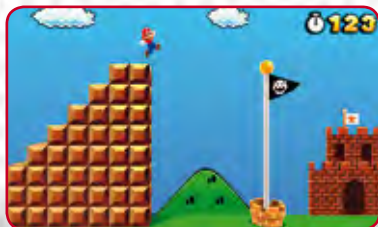

Scopri l'ultima avventura di Mario, ambientata in un mondo che già conosci!

Il primo platform Super Mario in vero 3D, SUPER MARIO 3D LAND reinventa lo stile tanto amato dai fan di Mario. Lasciati incantare dalla grafica brillante e variopinta e preparati a sperimentare una nuova ed esilarante sensazione di profondità, distanza e velocità che puoi regolare tu stesso! Super Mario 3D Land include abilità vecchie e nuove che garantiscono un livello di giocabilità unico: è un'avventura facilmente accessibile, ma allo stesso tempo impegnativa.

SUPER MARIO 3D LAND

Super Mario™ 3D Land

Genere: Azione / Platform   Publisher: Nintendo   Numero di Giocatori: 1
Gioco locale: No   Modalità Download: No   Gioco Online: No
StreetPass: Sì   SpotPass: No   PEGI: 3

© 2011 Nintendo