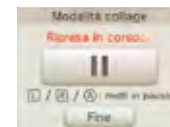

Collage

Puoi registrare una serie di videoclip e unirli.