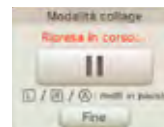

Collage

Puoi registrare una serie di videoclip e unirli.