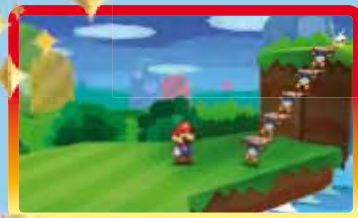

PAPER MARIO Sticker Star