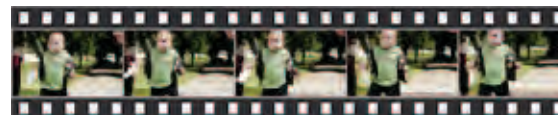

Collage

Puoi registrare una serie di videoclip e unirli.