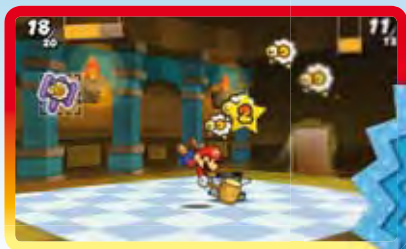

Rimarrai incollato alla console!

Non solo Bowser ha rovinato lo Sticker Fest annuale, ma ha anche distrutto Decalopoli: tocca a Mario risolvere la situazione con il potere degli Adesivi! Esplora diversi percorsi attraverso deserti polverosi, montagne ghiacciate, foreste ombrose e altro ancora, combattendo contro i nemici di sempre in lotte basate su turni e usando gli Adesivi per effettuare ogni tipo di attacco.

“Cartifica” il mondo e rimetti gli Adesivi speciali al loro posto per svelare nuovi percorsi, scoprire segreti e riportare tutto alla normalità!

Sarà
difficile
staccarti!