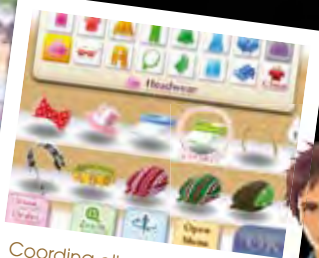

Crea il tuo personaggio!

Coordina gli accessori per trovare il look perfetto!

Scambia le Schede stilista e ricevi le visite dei tuoi amici!

Vesti i tuoi clienti e supera le loro aspettative

Visita i ritrovi più popolari della città!

Partecipa alle competizioni di moda!

Nintendo presenta
NEW STYLE BOUTIQUE™

Crea look speciali per lui e per lei

Gestisci una boutique tutta tua

DIVERTITI CON PIÙ DI **12,000 VESTITI** accessori e make up tra cui scegliere

Amanti del Fashion di tutto il mondo, **UNITEVI!**