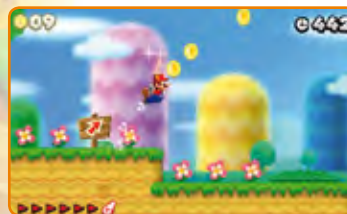

“Cartifica” il mondo e rimetti gli Adesivi speciali al loro posto per svelare nuovi percorsi, scoprire segreti e riportare tutto alla normalità!

Sarà
difficile
staccarti!

Paper Mario™ Sticker Star

Genere: Avventura / Platform Publisher: Nintendo Numero di Giocatori: 1
Modalità Wireless: No Modalità Download: No Gioco Online: No
StreetPass: No SpotPass: No PEGI: 3

© 2012 Nintendo

New SUPER MARIO BROS. 2

Mario vince il jackpot del Regno dei Funghi

Bowser ha nuovamente rapito la principessa Peach, ma questa volta Mario ha un altro obiettivo: il Regno dei Funghi non è mai stato così ricco di monete d'oro! Ogni livello è disseminato di monete d'oro, piovute dal cielo o abbandonate da speciali nemici dorati, mentre tubi d'oro trasportano Mario in caverne piene di monete. Tocca a te raccogliere il maggior numero possibile di monete durante l'avventura! Il gioco registra tutte le monete che hai raccolto, quindi completare un livello è solo parte del divertimento. Ogni livello è pieno di occasioni preziose, tra cui anelli d'oro che trasformano i nemici in oro e Fiori d'oro che danno a Mario la capacità di trasformare in monete quasi tutto ciò che incontra nel suo cammino.