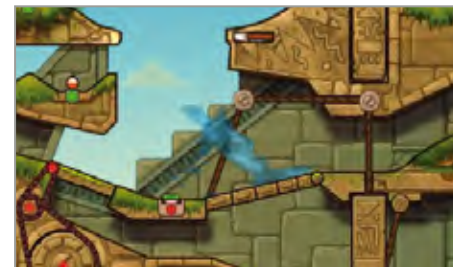

Hydroventure: Spin Cycle

Guida Fluvio attraverso 60 complicati rompicapli!

© 2012 Nintendo