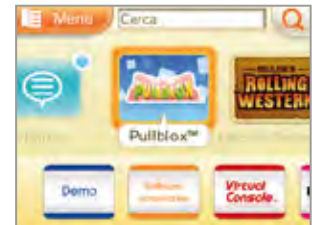

Nintendo eShop

Nintendo eShop è il tuo punto di riferimento per scaricare giochi, applicazioni e contenuti per il tuo Nintendo 3DS. Un mondo di novità di divertimento per tutti i gusti e per tutte le fasce di prezzo.

1 Giochi in versione scaricabile

Scarica gli stessi giochi disponibili in confezione direttamente sulla tua console... È molto comodo e li avrai sempre con te senza mai perdere la cartuccia!

2 Giochi eShop

Scopri fantastici giochi disponibili esclusivamente su eShop a prezzi molto vantaggiosi.

3 Virtual Console

Acquista titoli classici delle vecchie e amate console, come Game Boy e, NES, ecc. e rigioicali sul tuo Nintendo 3DS!