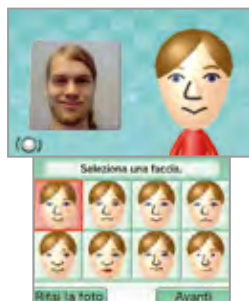

Crea il tuo Mii

Et voilà! Il tuo nuovo Mii è pronto!