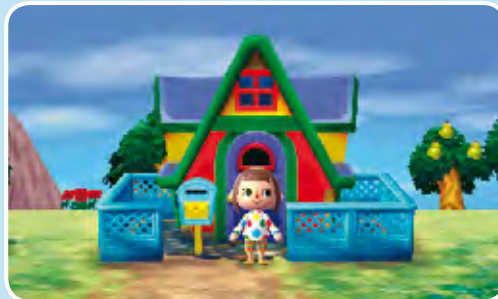

www.pegi.info

LEGO CITY UNDERCOVER

THE CHASE BEGINS

ENTRA IN AZIONE!

Completa le missioni
insieme a Chase McCain!

Lavora sotto copertura
per smascherare losche
organizzazioni criminali.

Vivi l'emozione di un grande gioco LEGO sugli schermi del tuo Nintendo 3DS!
Troverai un grande mondo da esplorare nei panni del mitico protagonista Chase McCain, fresco di accademia e appena diventato poliziotto.
Un gameplay divertentissimo, pieno di humor e di ironia, con tantissime missioni da compiere, travestimenti, veicoli e personaggi con i quali interagire.
Avrai anche la possibilità di scambiare oggetti e veicoli con altri giocatori grazie alla funzione StreetPass.
Cosa aspetti a entrare in azione matricola?!